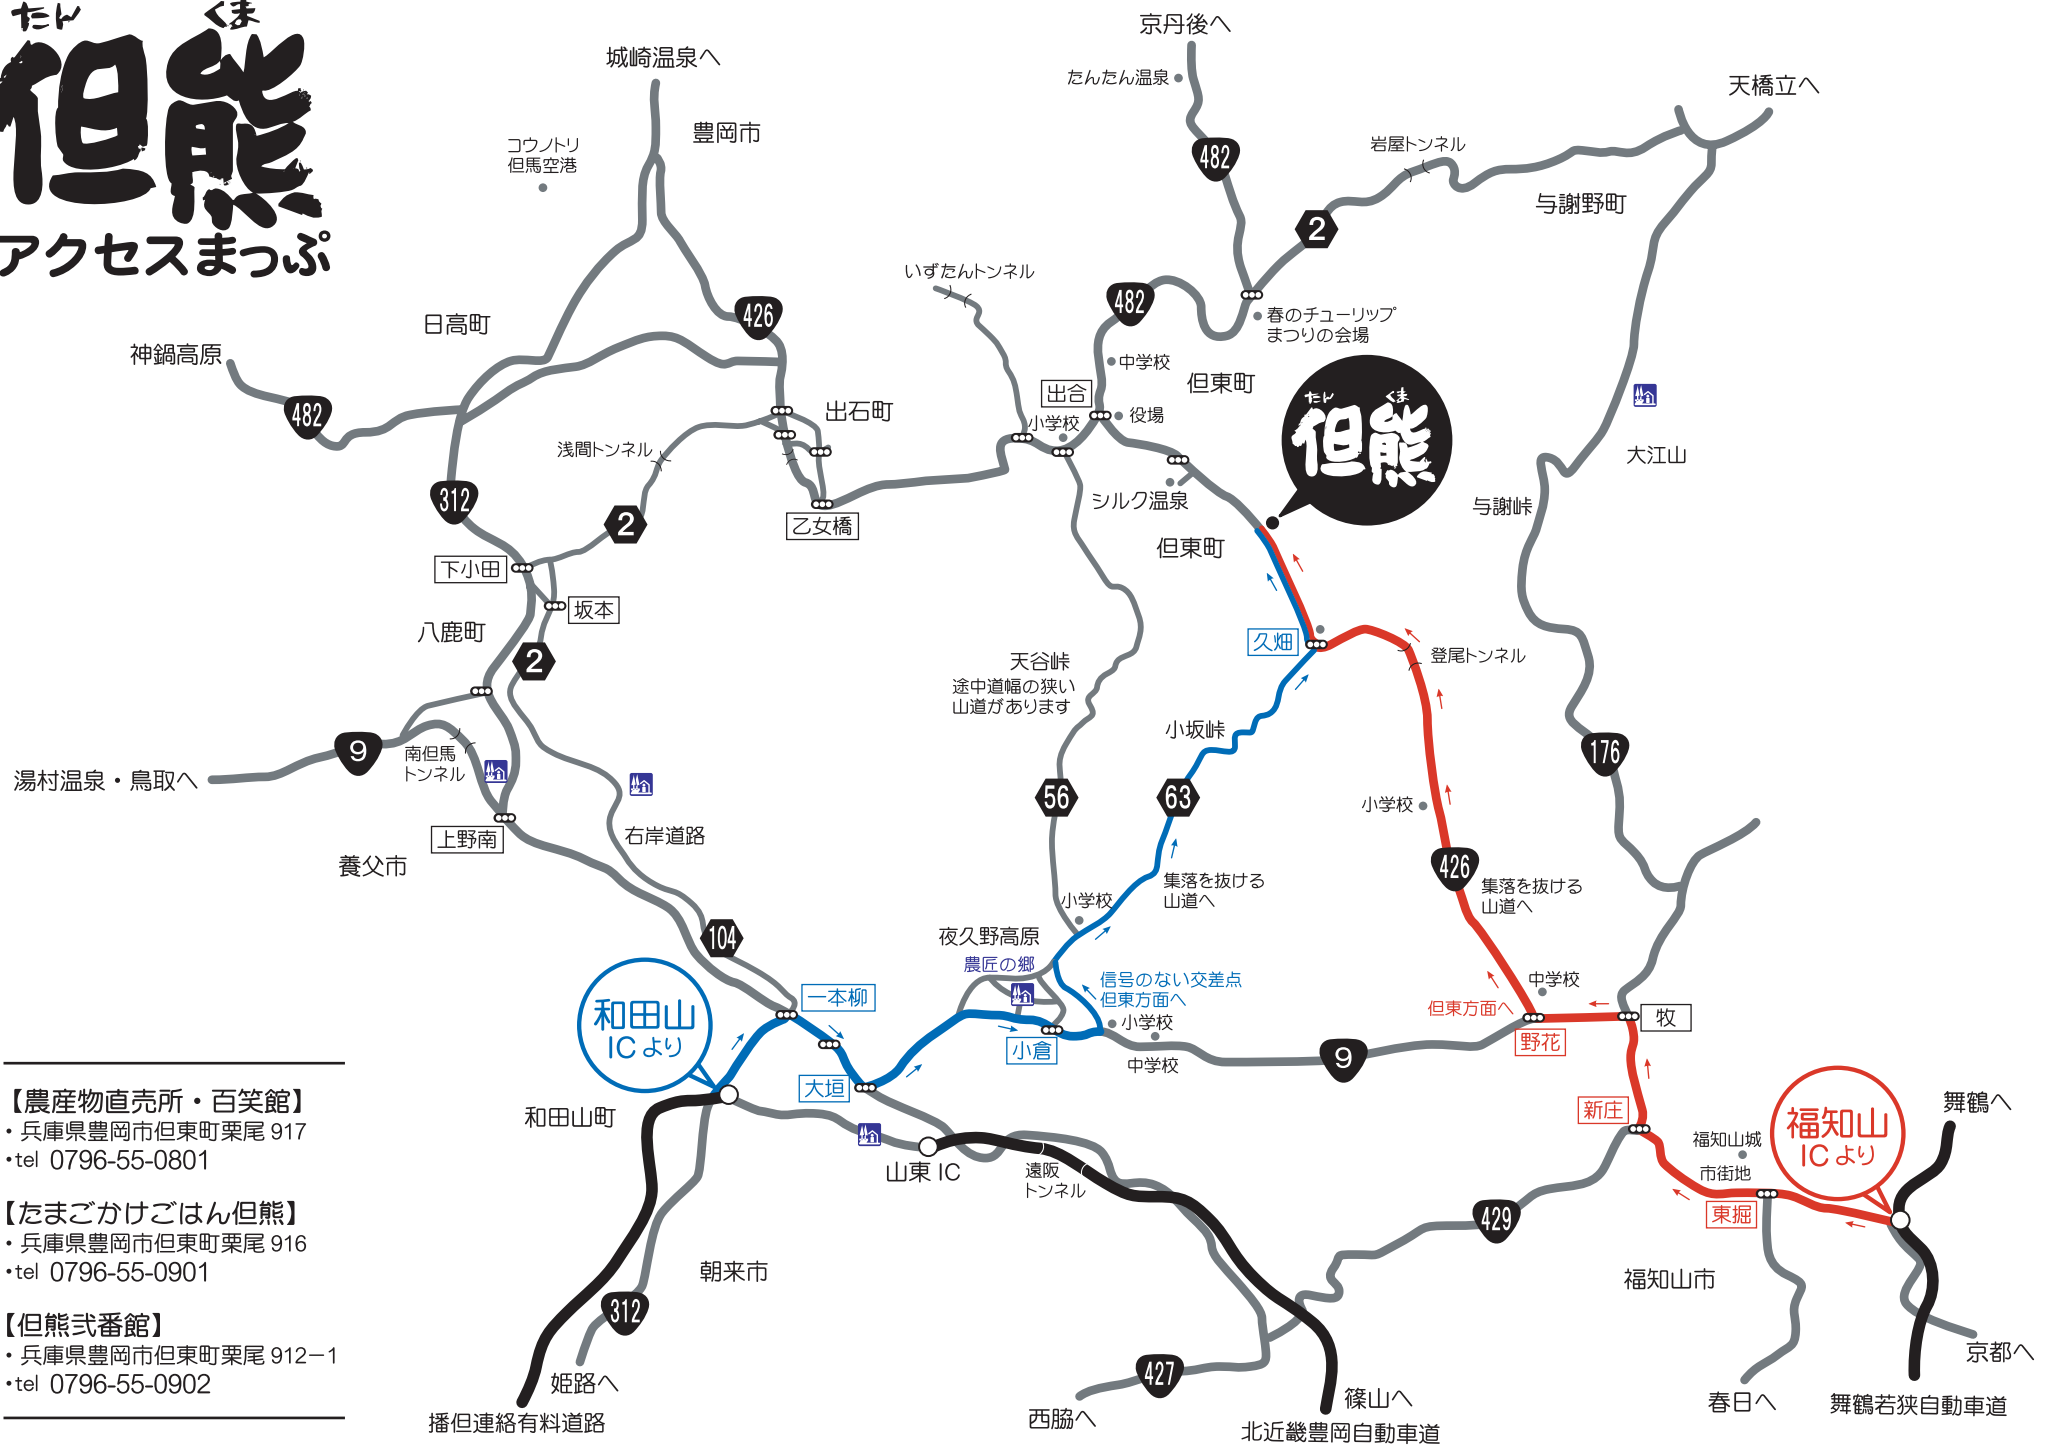

# たゞくま 但熊 アクセスまっぷ

【農産物直売所・百笑館】  
 ・兵庫県豊岡市但東町栗尾 917  
 ・tel 0796-55-0801

【たまごかけごはん但熊】  
 ・兵庫県豊岡市但東町栗尾 916  
 ・tel 0796-55-0901

【但熊式番館】  
 ・兵庫県豊岡市但東町栗尾 912-1  
 ・tel 0796-55-0902

● 交差点はポイントとなる箇所を表示しています